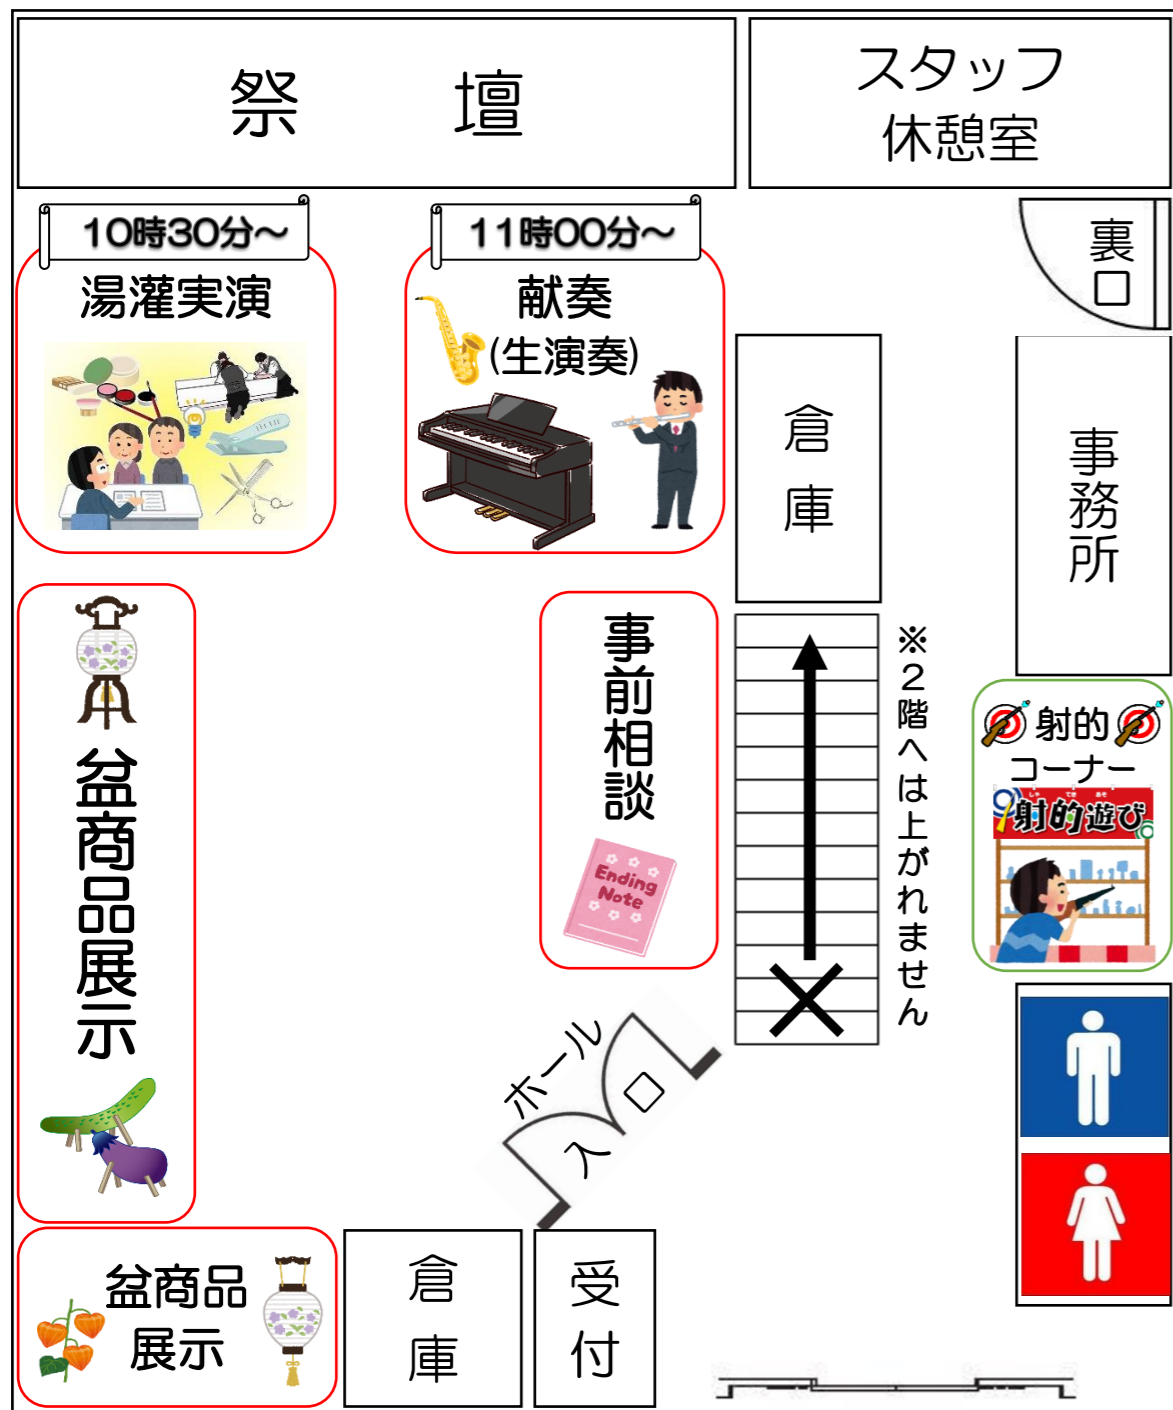

2023.7.2(日) 9時~16時

アグフェス「大感謝祭」会場MAP

野菜・新茶 即売会

新茶

駐 車 場

※背面側(JA atm側)にも駐車場あり

13時開演!

ダンスパフォーマンス

※雨天中止